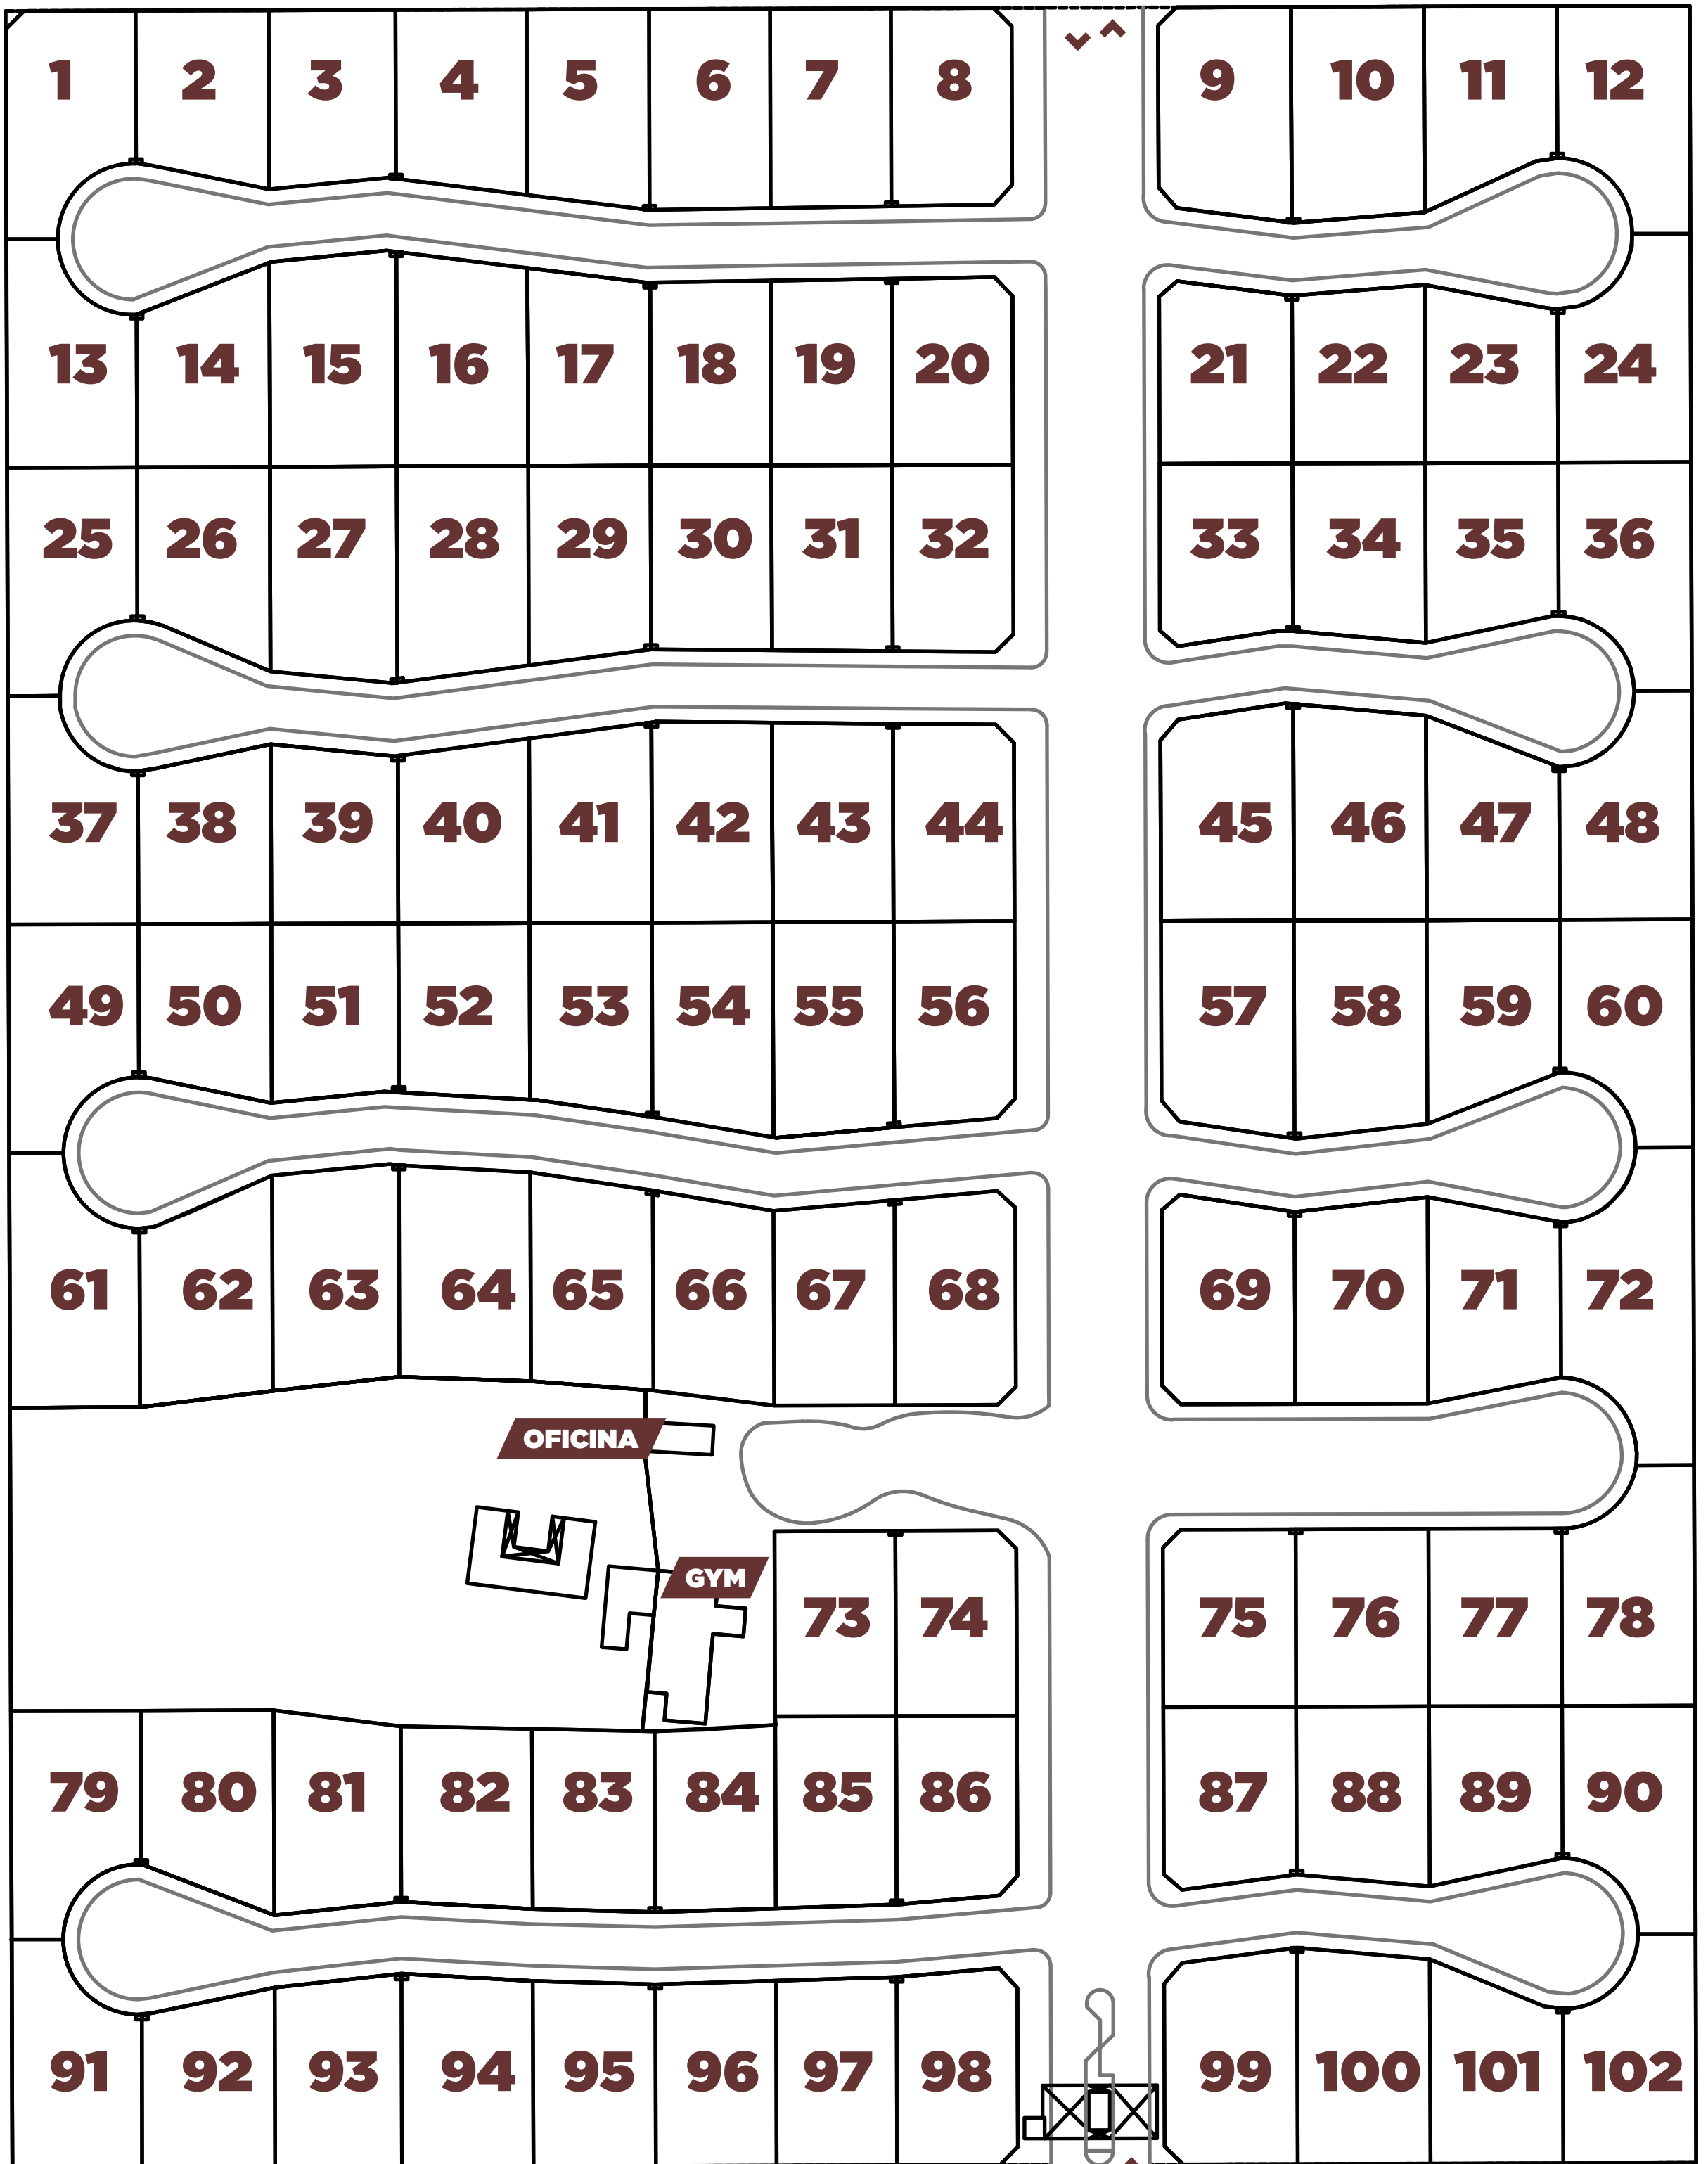

CALLE 138

ACCESO 2

CALLE 455

CALLE 141

ACCESO

BARRIO LA CASONA, B1896 CITY BELL, PROVINCIA DE BUENOS AIRES

@BARRIOLACASONA

+54 221 6952727

BARRIOLACASONA.COM.AR